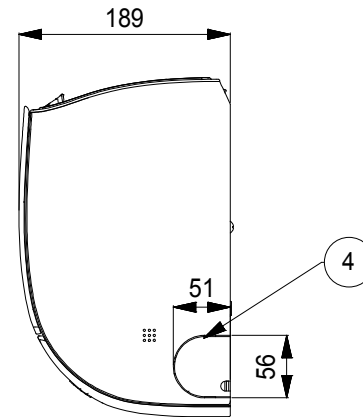

# PC09SQ.NSJ / PC12SQ.NSJ DC09RH.NSJ / DC12RH.NSJ

(Unit: mm)

Item No.	Onderdeel	Opmerking
1	Voorplaat	
2	Display & Signaal ontvanger	Verborgen
3	Luchtfilter	
4	Uitdrukplaat	Voor leiding en kabel

1

3

2

4

837

308

189

51

56

(Unit: mm)

**PC09SQ.UA3 / PC12SQ.UA3**  
**DC09RT.UA3 / DC12RT.UA3**  
**AP09RT.UA3 / AP12RT.UA3**  
**AC09BH.UA3 / AC12BH.UA3**

Onderdeel	
1	Luchtuittrede
2	Control Box
3	Voeding en communicatiekabeldoorvoer
5	Zuiggasleidingaansluiting
6	Vloeistofaansluiting