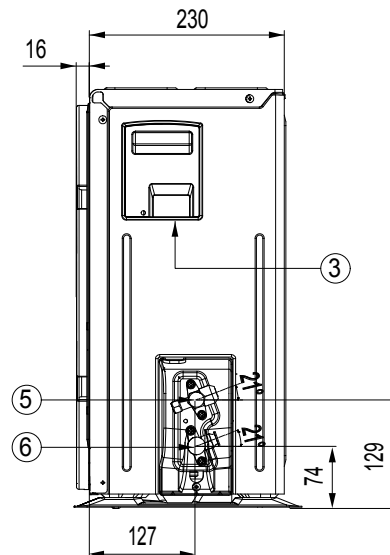

# PC09SQ.NSJ / PC12SQ.NSJ DC09RH.NSJ / DC12RH.NSJ

(Unit: mm)

Item No.	Onderdeel	Opmerking
1	Voorplaat	
2	Display & Signaal ontvanger	Verborgen
3	Luchtfilter	
4	Uitdrukplaat	Voor leiding en kabel

1

3

2

4

837

308

189

51

56

(Unit: mm)

**PC09SQ.UA3 / PC12SQ.UA3**  
**DC09RT.UA3 / DC12RT.UA3**  
**AP09RT.UA3 / AP12RT.UA3**  
**AC09BH.UA3 / AC12BH.UA3**

Onderdeel	
1	Luchtuittrede
2	Control Box
3	Voeding en communicatiekabeldoorvoer
5	Zuiggasleidingaansluiting
6	Vloeistofaansluiting