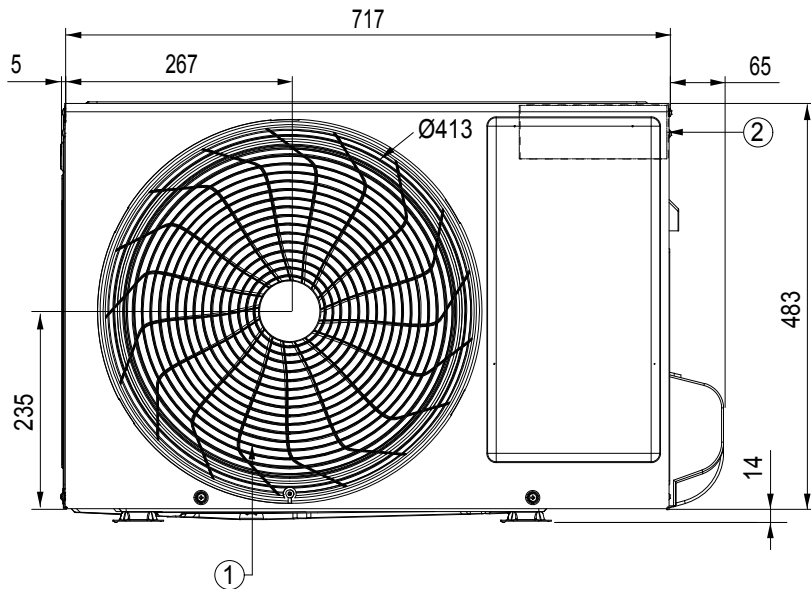

# PC09SQ.NSJ / PC12SQ.NSJ DC09RH.NSJ / DC12RH.NSJ

(Unit: mm)

Item No.	Onderdeel	Opmerking
1	Voorplaat	
2	Display & Signaal ontvanger	Verborgen
3	Luchtfilter	
4	Uitdrukplaat	Voor leiding en kabel

1

3

2

4

837

308

189

51

56

(Unit: mm)

**PC09SQ.UA3 / PC12SQ.UA3**  
**DC09RT.UA3 / DC12RT.UA3**  
**AP09RT.UA3 / AP12RT.UA3**  
**AC09BH.UA3 / AC12BH.UA3**

Onderdeel	
1	Luchtuittrede
2	Control Box
3	Voeding en communicatiekabeldoorvoer
5	Zuiggasleidingaansluiting
6	Vloeistofaansluiting