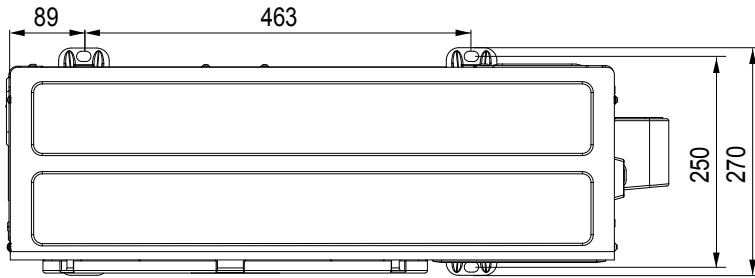

# PC09SQ.NSJ / PC12SQ.NSJ DC09RH.NSJ / DC12RH.NSJ

(Unit: mm)

Item No.	Onderdeel	Opmerking
1	Voorplaat	
2	Display & Signaal ontvanger	Verborgen
3	Luchtfilter	
4	Uitdrukplaat	Voor leiding en kabel

1

3

2

4

837

308

189

51

56

(Unit: mm)

**PC09SQ.UA3 / PC12SQ.UA3**  
**DC09RT.UA3 / DC12RT.UA3**  
**AP09RT.UA3 / AP12RT.UA3**  
**AC09BH.UA3 / AC12BH.UA3**

Onderdeel	
1	Luchtuittrede
2	Control Box
3	Voeding en communicatiekabeldoorvoer
5	Zuiggasleidingaansluiting
6	Vloeistofaansluiting