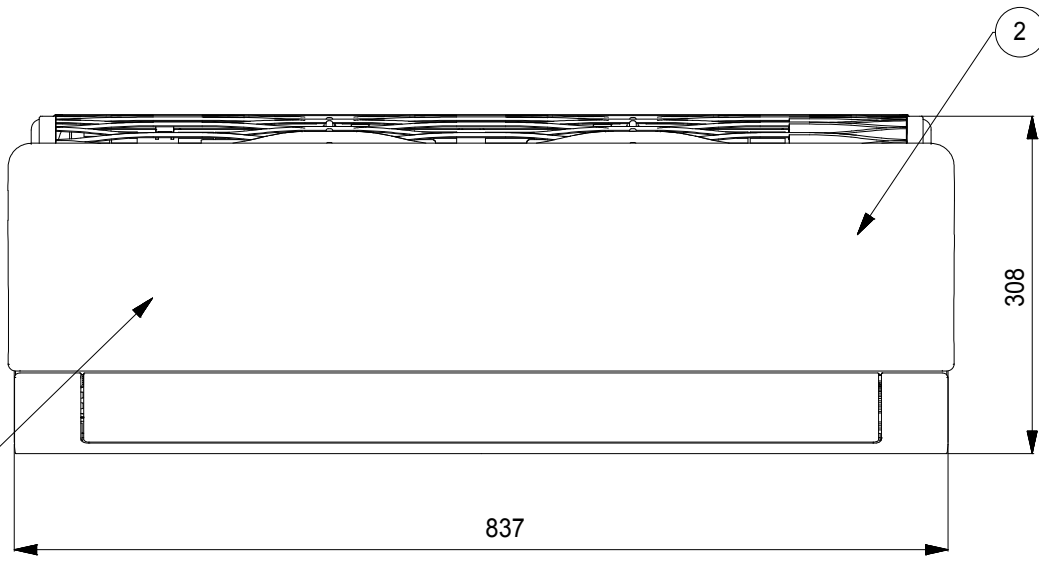

# PC09SQ.NSJ / PC12SQ.NSJ DC09RH.NSJ / DC12RH.NSJ

(Unit: mm)

Item No.	Onderdeel	Opmerking
1	Voorplaat	
2	Display & Signaal ontvanger	Verborgen
3	Luchtfilter	
4	Uitdrukplaat	Voor leiding en kabel

1

3

2

4

837

308

189

51

56

(Unit: mm)

**PC09SQ.UA3 / PC12SQ.UA3**  
**DC09RT.UA3 / DC12RT.UA3**  
**AP09RT.UA3 / AP12RT.UA3**  
**AC09BH.UA3 / AC12BH.UA3**

Onderdeel	
1	Luchtuittrede
2	Control Box
3	Voeding en communicatiekabeldoorvoer
5	Zuiggasleidingaansluiting
6	Vloeistofaansluiting