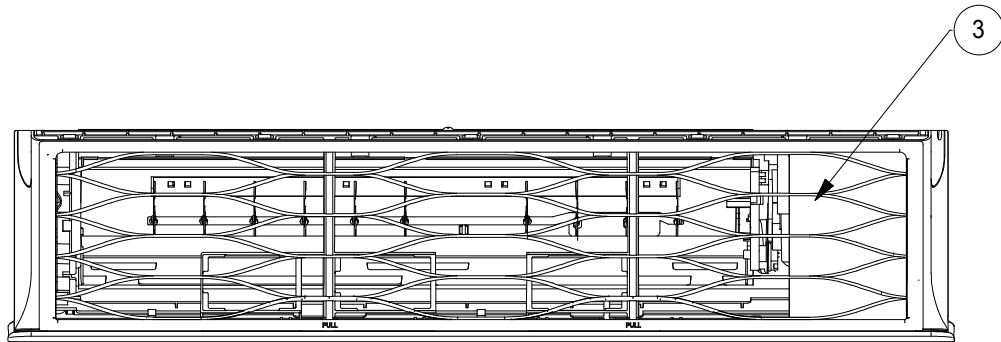

# PC09SQ.NSJ / PC12SQ.NSJ DC09RH.NSJ / DC12RH.NSJ

(Unit: mm)

Item No.	Onderdeel	Opmerking
1	Voorplaat	
2	Display & Signaal ontvanger	Verborgen
3	Luchtfilter	
4	Uitdrukplaat	Voor leiding en kabel

1

3

2

4

837

308

189

51

56

(Unit: mm)

**PC09SQ.UA3 / PC12SQ.UA3**  
**DC09RT.UA3 / DC12RT.UA3**  
**AP09RT.UA3 / AP12RT.UA3**  
**AC09BH.UA3 / AC12BH.UA3**

Onderdeel	
1	Luchtuittrede
2	Control Box
3	Voeding en communicatiekabeldoorvoer
5	Zuiggasleidingaansluiting
6	Vloeistofaansluiting